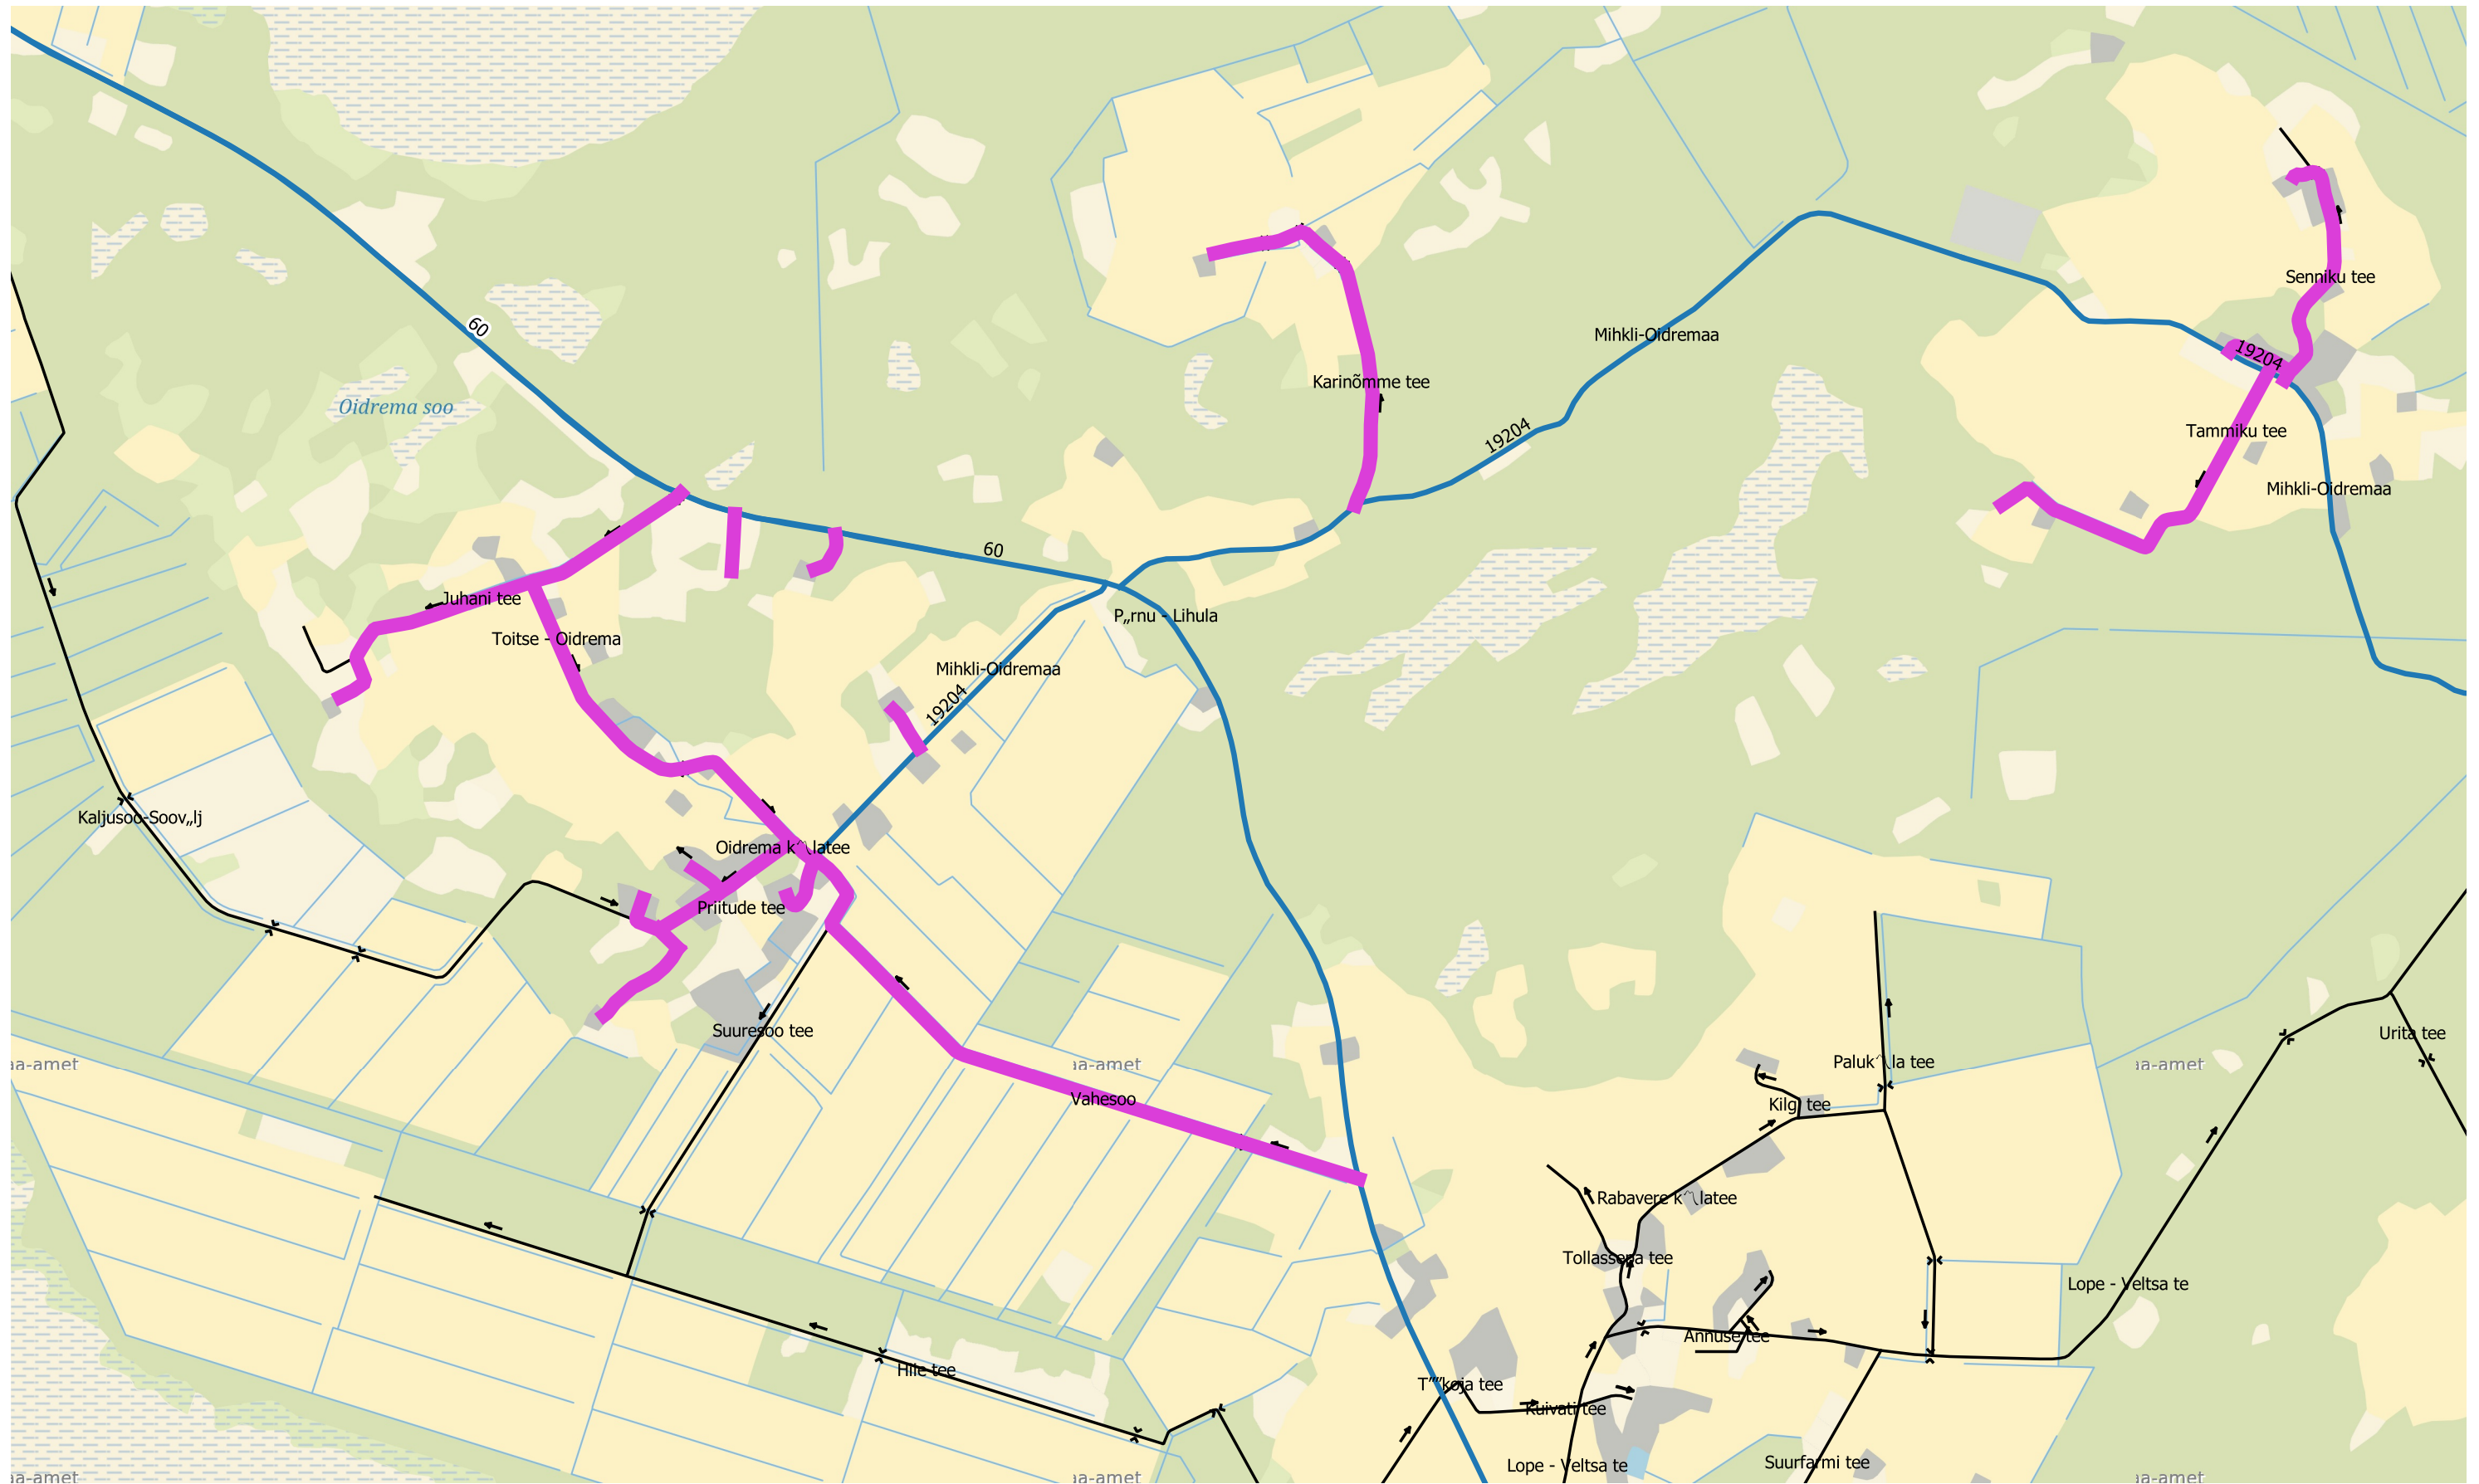

II osa Oidremaa piirkond (kaart 2)

750 0 750 1500 2250 3000 m

Leppemärk
hooldatav teelõik
riigi maantee